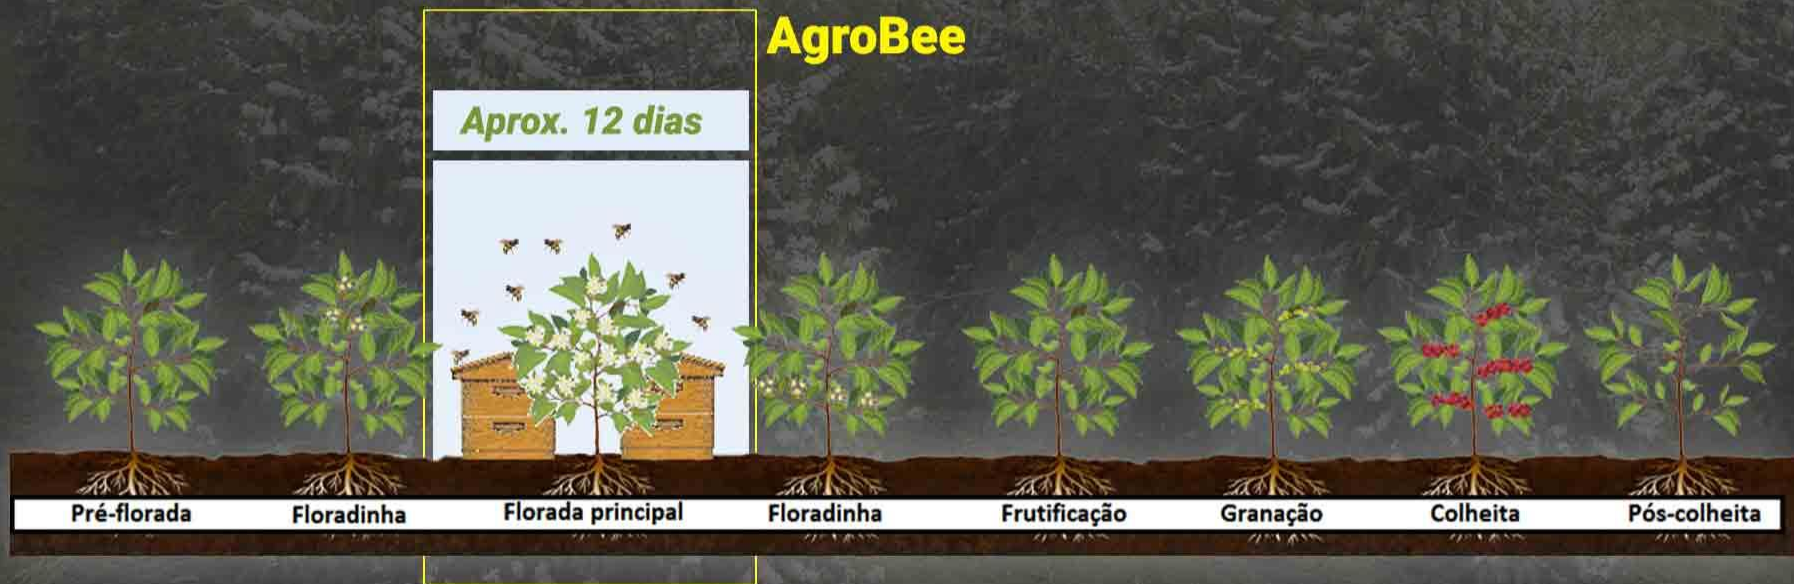

Metodologia Polinização AgroBee